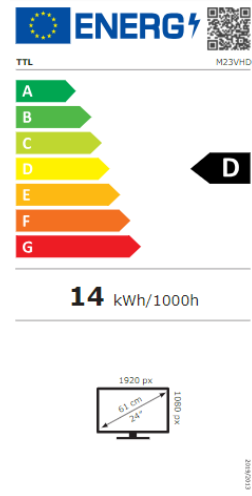

MONITOR M23VHD

Ergonomía y gráficos HD

Pathnumber: M23VHD-P4

ES-AN/022/00001

Ficha técnica

Tamaño de pantalla	60,45cm / 23,8" Diagonal
Formato	16:9
Tipo de Panel	LED (Clase 1)
Gama	Profesional
Tiempo de respuesta	8 ms
Brillo	250 cd/m ²
Resolución	1920 x 1080 Full HD
Contraste (típico)	1.000:1
Contraste (activo)	1.000.000:1
Colores	16.7 millones
Ángulo de visión (H/V)	178° / 178°
Tamaño de píxel	0.274 x 0.274 mm
Conectores	HDMI , D-Sub (VGA)
Garantía	3 años

- Incluye cable HDMI/HDMI para conexión con equipo de sobremesa (Opcional HDMI/DP).
- incluye cable de alimentación eléctrica.

MONITOR TTL M23VHD

Input 1	D-Sub (VGA)
Input 2	HDMI
Input 3	USB Type-C (signal, no Power Delivery)
Altavoces	2 altavoces integrados de 2W cada uno
Dimensiones del producto	540 x 200 x 407 mm
Peso	4,8 Kgs
Montaje VESA	100 x 100 mm
Regulación altura	Monitor ajustable en altura (hasta 120 mm)
Inclinación	-5° ~ 20°
Rotación	Rotación 90° en el sentido de las agujas del reloj
Accesorios	Cable de alimentación (1,5m); Cable HDMI (1,5 m);
Certificaciones	Ecolabel / etiqueta energética tipo D